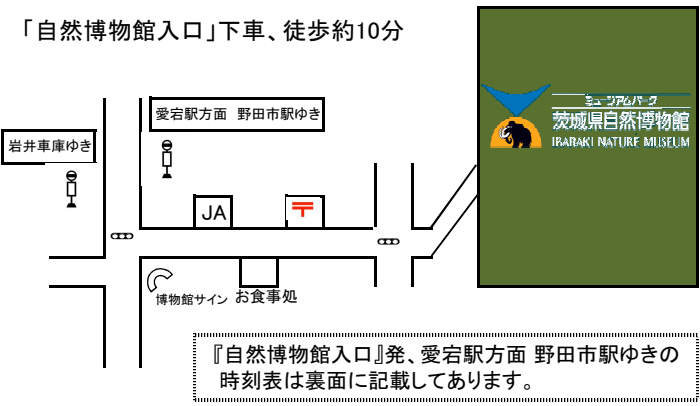

茨城県自然博物館へのご案内

茨城県自然博物館へお越しの際には、茨急バスを是非ご利用ください。
お問い合わせは、茨急バス 野田営業所 (TEL)04-7122-1595