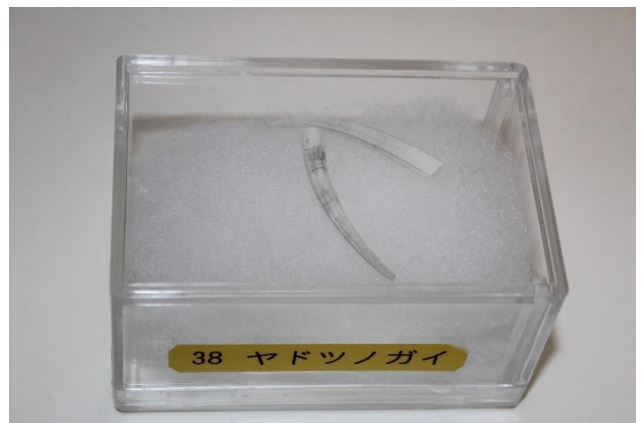

貝化石（実物）

約 12 万 5000 年前の実物の化石

ウチムラサキガイ

イタヤガイ

エゾタマガイ

ヤカドツノガイ