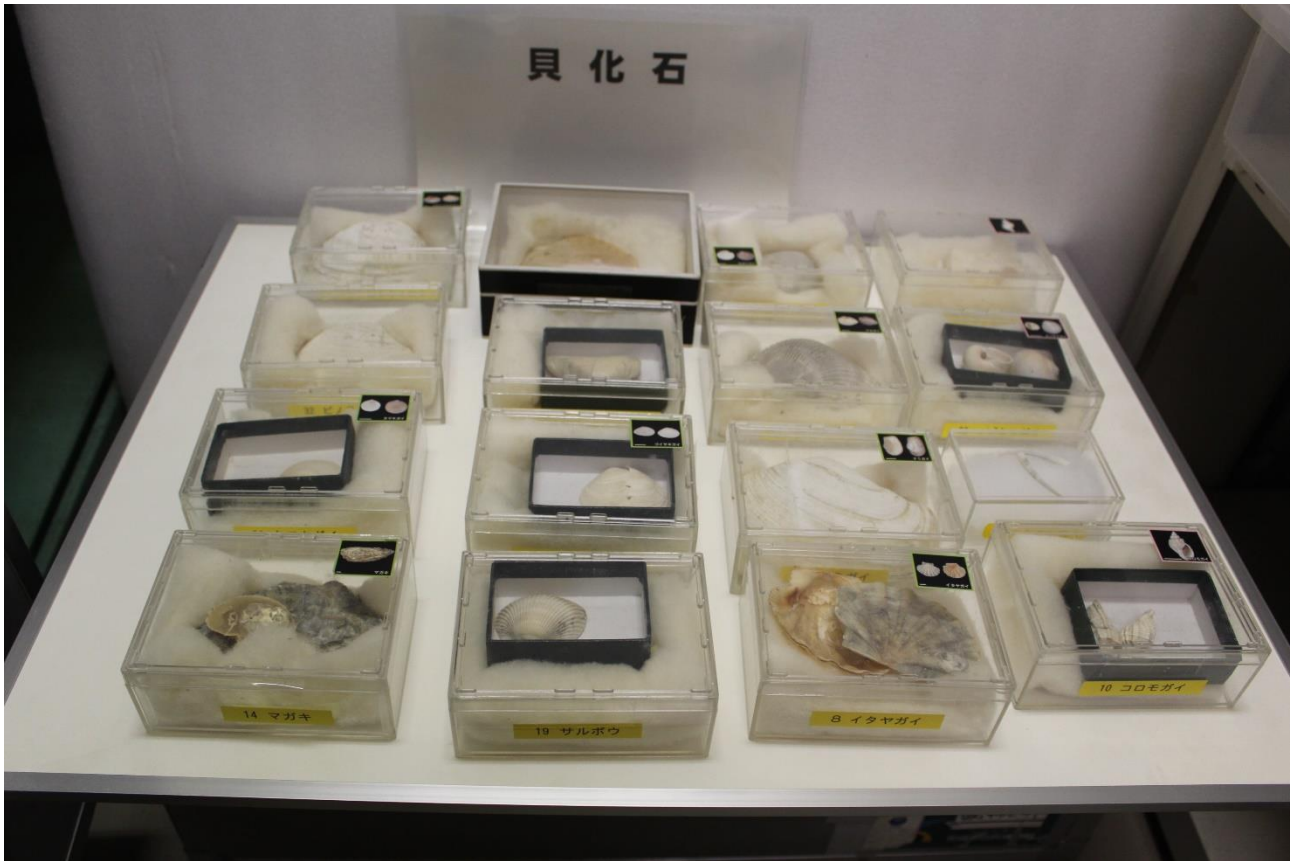

貝化石（実物）

約 12 万 5000 年前の実物の化石

ウチムラサキガイ

イタヤガイ

エゾタマガイ

ヤカドツノガイ